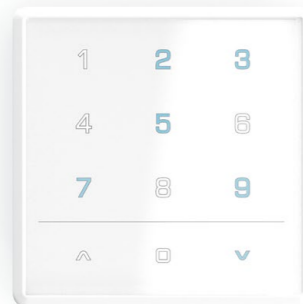

Najważniejsze cechy:

- Innowacyjne sterowanie za pomocą gestów oraz dotyku.
- Obsługa do 9 urządzeń w standardzie dwukierunkowej komunikacji **COSMO | 2WAY** np.: bram wjazdowych i garażowych, rolet, żaluzji, markiz, oświetlenia, elektrozapórów, odbiorników elektrycznych typu ON/OFF.
- Możliwość wyświetlenia informacji zwrotnych z odbiorników o statusie wykonania operacji dzięki dwukierunkowej komunikacji **COSMO | 2WAY**.
- Podświetlana tarcza dostarcza szereg informacji dotyczących aktualnie wykonywanych zadań.
- Idealne dopasowanie do przestrzeni nowoczesnych domów i mieszkań dzięki minimalistycznej stylistyce i wykorzystaniu materiałów wysokiej jakości.
- Wersje kolorystyczne: ○

COSMO | WT9

MOBILUS COSMO | WT9 to pilot 9-kanałowy przeznaczony do montażu na ścianie, pracujący w standardzie dwukierunkowej komunikacji **COSMO | 2WAY**. Stanowi połączenie nowoczesnej stylistyki oraz niekonwencjonalnego sterowania za pomocą dotyku oraz gestów dłoni.