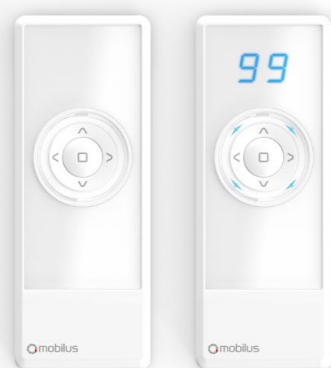

Najważniejsze cechy:

- Klasyczne sterowanie za pomocą przycisków.
- Obsługa do 99 urządzeń w standardzie dwukierunkowej komunikacji **COSMO | 2WAY** np.: bram wjazdowych i garażowych, rolet, żaluzji, markiz, oświetlenia, elektrozapór, odbiorników elektrycznych typu ON / OFF.
- Możliwość komfortowego dopasowania ilości wyświetlanych kanałów do indywidualnych potrzeb użytkownika.
- Podświetlana tarcza dostarcza szereg informacji dotyczących aktualnie wykonywanych zadań.
- Możliwość wyświetlenia informacji zwrotnych z odbiorników o statusie wykonania operacji dzięki dwukierunkowej komunikacji **COSMO | 2WAY**.
- Minimalistyczny, transparentny uchwyt magnetyczny zapewnia stabilne umiejscowienie pilota na ścianie.
- Wersje kolorystyczne: ○

COSMO | HM

Mobilus **COSMO | HM** to nowoczesny pilot 99-kanałowy sterowany klasycznymi przyciskami, pracujący w standardzie dwukierunkowej komunikacji **COSMO | 2WAY**. Minimalistyczna stylistyka sprawia, że idealnie wpisuje się w architekturę nowoczesnych domów i mieszkań.