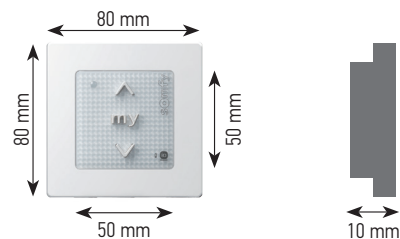

Radiowy nadajnik naścienny

Smoove Origin io

Smoove Origin io

Nadajnik radiowy do sterowania jednym lub kilkoma napędami.
Możliwe sterowanie indywidualne lub grupowe.

Zalety produktu

- Obsługa poprzez przyciski.
- Możliwa obsługa pojedynczego urządzenia lub grupy urządzeń w jednym pomieszczeniu.
- Kompatybilny z ramkami Somfy 50 x 50.
- Przycisk GÓRA podnosi rolety i zwija markizy lub włącza oświetlenie.
- Przycisk „my” zatrzymuje osłonę lub wywołuje ustawioną indywidualnie pozycję komfortową.
- Przycisk DÓŁ opuszcza rolety i rozwija markizy lub wyłącza oświetlenie.
- Przycisk programujący znajduje się na odwrocie modułu.
- Płytką mocującą umożliwia prosty i szybki montaż na ścianie, gniazdo wtykowe UP nie jest już wymagane.
- Dioda LED sygnalizuje wysyłane polecenia.
- Bezprzewodowy - zasilany bateriami, a tym samym minimalny koszt instalacji.

Dane techniczne

Zasilanie:	3 V (bateria typu CR 2430)
Temperatura pracy:	od 0° C do +60° C
Warunki otoczenia:	suche pomieszczenia
Stopień ochrony:	IP 30
Pasma radiowe:	868,95 MHz

Zasada działania