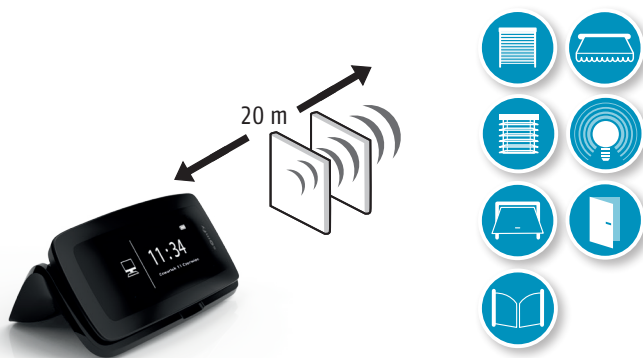

Dwukierunkowy pilot z wyświetlaczem dotykowym i z automatyką czasową Nina Timer io

Nina Timer io – intuicyjna i atrakcyjna. Pilot z wyświetlaczem dotykowym do centralnego manualnego lub automatycznego sterowania napędami io i odbiornikami io.

Zalety produktu

- Łatwy w obsłudze: 5-calowy wyświetlacz dotykowy oraz przyjazne meny dla użytkownika zapewniają prostą obsługę.
- Obsługa manualna: dzięki piktogramom możliwe jest przełączanie napędów io oraz odbiorników io do pożądanego pozycji.
- Łatwe tworzenie scenariuszy dla pomieszczeń, grup, pięter i całego domu.
- Automatyka czasowa: możliwość dowolnego zaprogramowania do 8 poleceń czasowych w ramach jednego terminarzu pracy. Przejrzyste przedstawianie zaprogramowanych czasów i sporządzanie do 8 terminarzy pracy (np. dzień roboczy, weekend, urlop itd.);
- symulacja obecności, program Cosmic wieczorem;
- włączanie/wyłączanie automatyki jak również funkcja „Skip next” do przeskakiwania do następnej komendy automatyki;
- odwzorowywanie domu: produkty mogą być przyporządkowywane do pomieszczeń, kondygnacji i grup i umożliwiają dzięki temu łatwe wybranie i obsługę.
- Prosta instalacja: Jednoznaczne polecenia na wyświetlaczu pomagają w sterowaniu napędami. Produkty są nazwane automatycznie poprzez przyporządkowanie produktów do pomieszczeń (np.: rolety w salonie)
- Dwukierunkowa komunikacja między pilotem z wyświetlaczem dotykowym a napędem io / odbiornikiem io
- Informacja zwrotna o wykonanym żądaniu na wyświetlaczu.

Zasada działania

Nina Timer io

Zestaw zawiera: Pilot z wyświetlaczem dotykowym w czarnej obudowie, podstawkę na stolik i przewód do ładowania

Dane techniczne

Napięcie zasilające zasilacz:	100-240V, 50-60Hz
Napięcie zasilania Nina:	5V, 1,5 A (mikro USB)
Temperatura pracy:	od 0° C do +45° C
Stopień ochrony:	IP 20
Warunki otoczenia:	suche pomieszczenia
Częstotliwość radiowa:	868 - 870 MHz