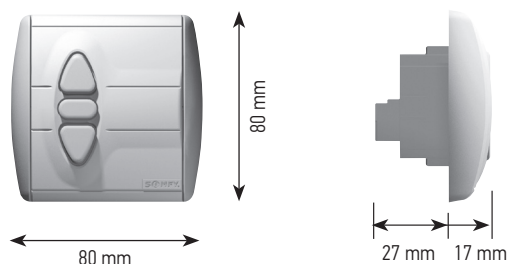

Przełącznik

Inis Uno

Przełącznik do ręcznego sterowania napędem.
Inis Uno - do rolet i markiz,

Zalety produktu

- Sterowanie za pomocą przycisków GÓRA, DÓŁ, STOP.

Dane techniczne

Zasilanie:	220–240 V ~ 50/60Hz
Temperatura pracy:	od +5° C do +40° C
Warunki otoczenia:	suche pomieszczenia
Stopień ochrony:	IP 40
Klasa ochronności:	II
Obciążalność styków przełącznika:	6 A / 250 V (AC)

Zasada działania

Podłączenie