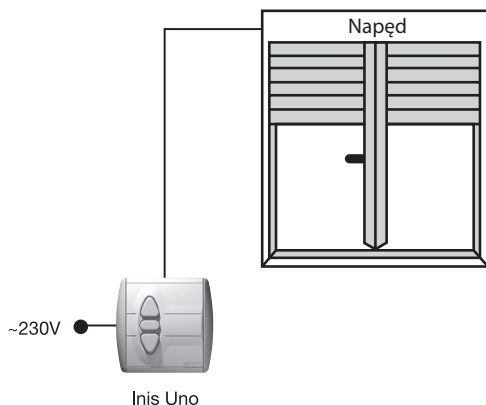

Przełącznik

Inis Uno

Przełącznik do ręcznego sterowania napędem.
Inis Uno - do rolet i markiz,

Zalety produktu

- Sterowanie za pomocą przycisków GÓRA, DÓŁ, STOP.

Dane techniczne

Zasilanie:	220–240 V ~ 50/60Hz
Temperatura pracy:	od +5° C do +40° C
Warunki otoczenia:	suche pomieszczenia
Stopień ochrony:	IP 40
Klasa ochronności:	II
Obciążalność styków przełącznika:	6 A / 250 V (AC)

Zasada działania

Podłączenie