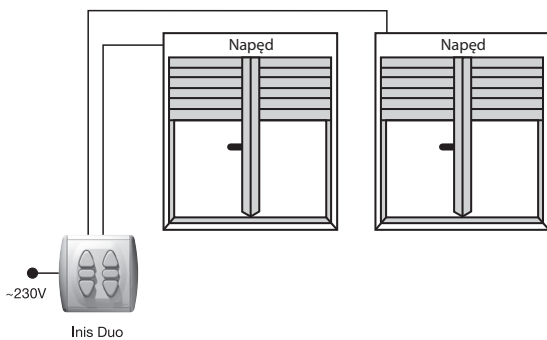

Przełącznik podwójny

Inis Duo

Przełącznik do ręcznego sterowania dwoma niezależnymi napędami.
Inis Duo - do rolet/markiz,

Zalety produktu

- Jeden przełącznik do sterowania dwoma niezależnymi napędami.
- Sterowanie za pomocą przycisków GÓRA, DÓŁ, STOP.

Zasada działania

Podłączenie