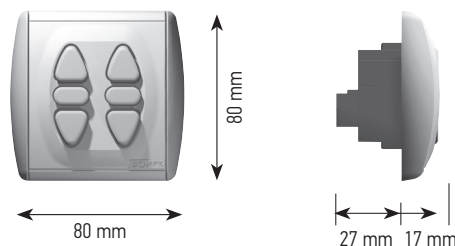

Dane techniczne