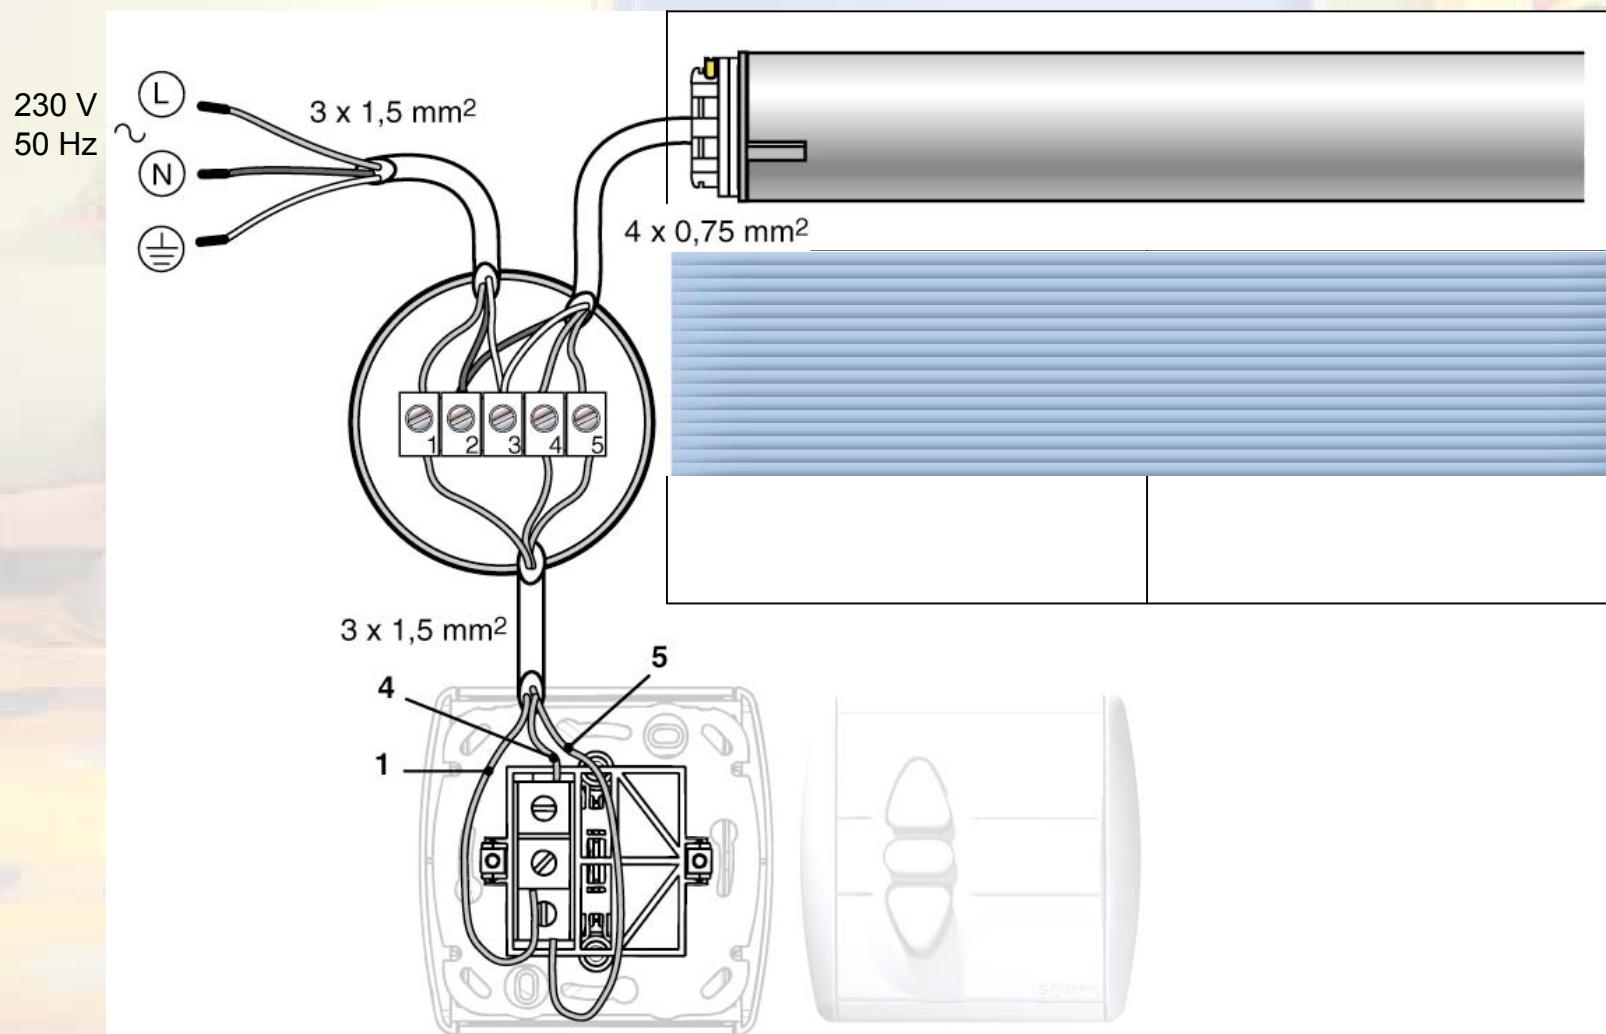

Inis Uno

Góra
Stop
Dół

Trzy przyciski

- Przelacznik do jednego napędu

Inis Uno - Okablowanie

Inis Uno

N/T

P/T

Wariant na- i podtynkowy

- Przelacznik do jednego napędu
- Ciekawe wzornictwo, wysokiej jakości materiały
- Ergonomiczne klawisze