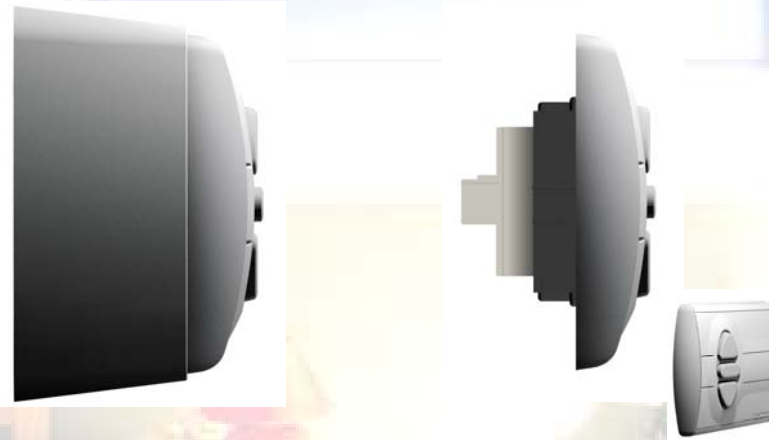

Inis Uno

Góra
Stop
Dół

Trzy przyciski

- Przelacznik do jednego napędu

Inis Uno - Okablowanie

Inis Uno

N/T

P/T

Wariant na- i podtynkowy

- Przelacznik do jednego napędu
- Ciekawe wzornictwo, wysokiej jakości materiały
- Ergonomiczne klawisze