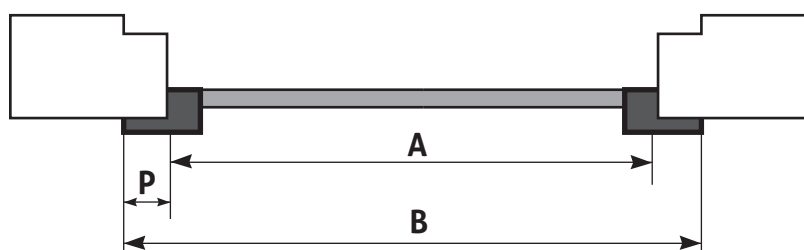

OPIS PRODUKTU STANDARDOWEGO

- profil gięty - kolor standard
- siatka z włókna szklanego kolor szary
- blaszki standardowe: 9 mm (roz. 1 – 25 mm)
- uszczelka i uchwyt koloru czarnego

OPIS	CENA DOTYCZY MB LICZONEGO PO OBWODZIE RAMKI
KOLOR STANDARD biały, brąz, antracyt	
KOLOR DECOR złoty dąb, orzech, mahoń, winchester	
POPZECZKA biała, ciemny brąz	8 zł / mb

Należy podać wymiary w świetle ramy okna

A - światło

B - zewnętrzny brzeg ramki

P - płetwa